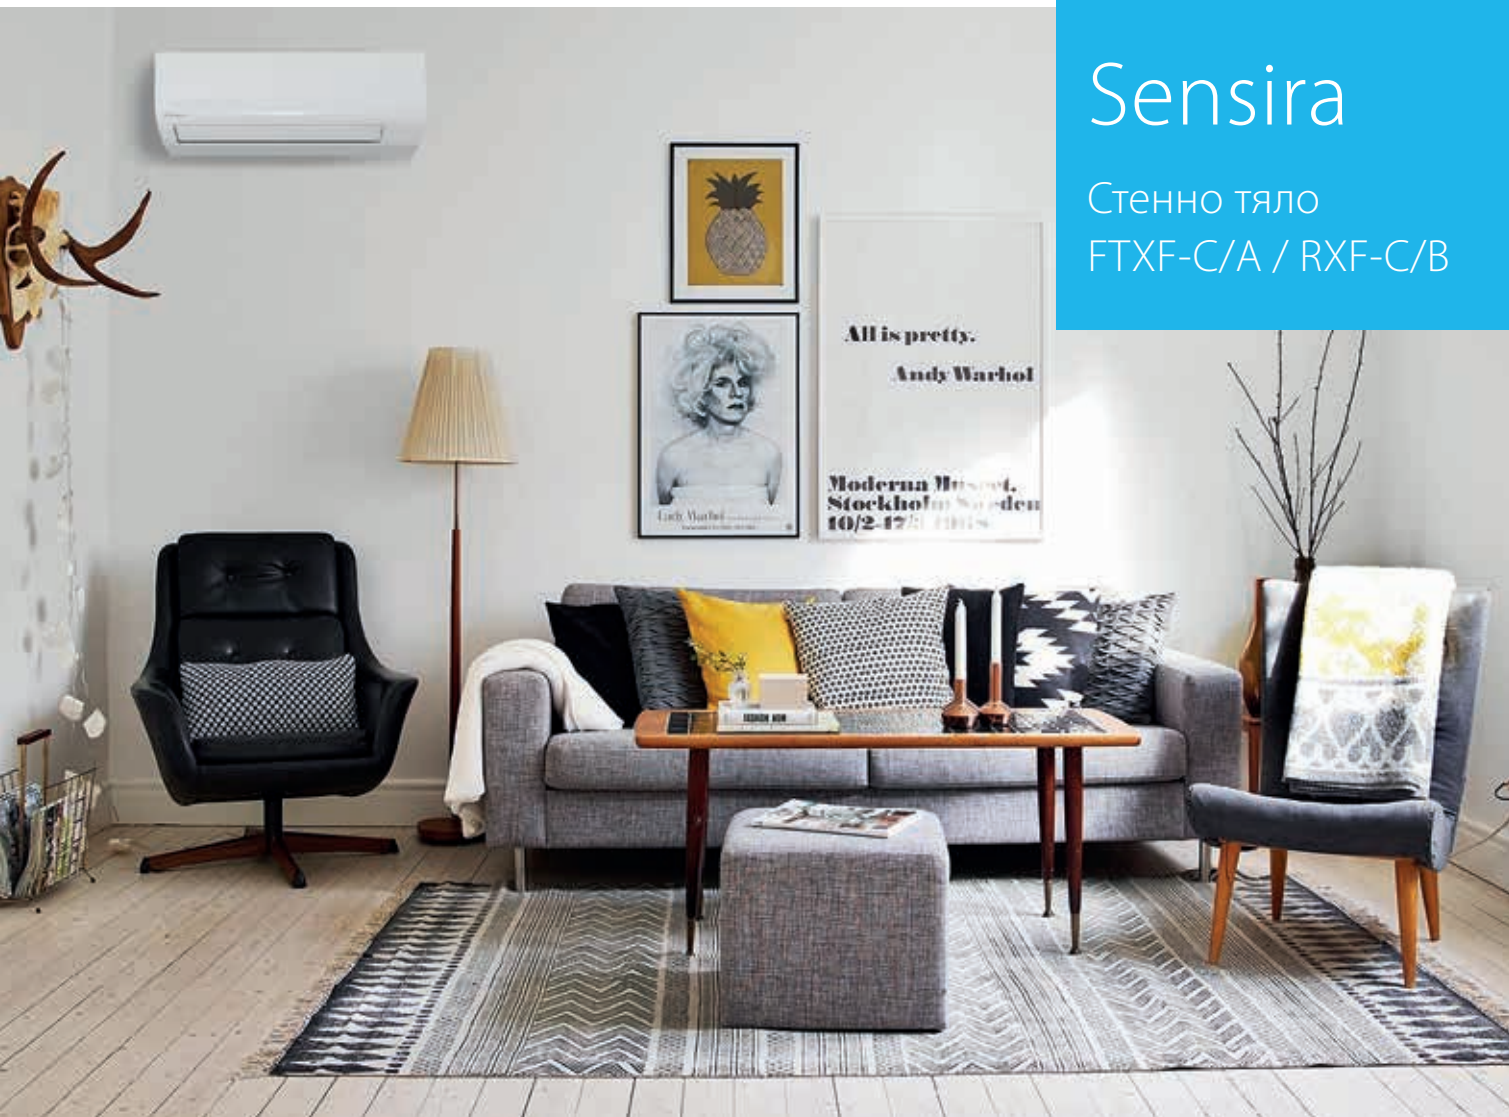

Sensira

Стенно тяло
FTXF-C/A / RXF-C/B

Използва най-новите технологии, за да осигури висока ефективност и отличен комфорт

- › Дискретният, стилизиран преден панел се слива със стената и лесно се съчетава с всеки интериор
- › Създава комфортна среда и същевременно поддържа отлични стойности за енергийна ефективност
- › Онлайн контролерът ви помага да планирате, управлявате и следите климатичната система